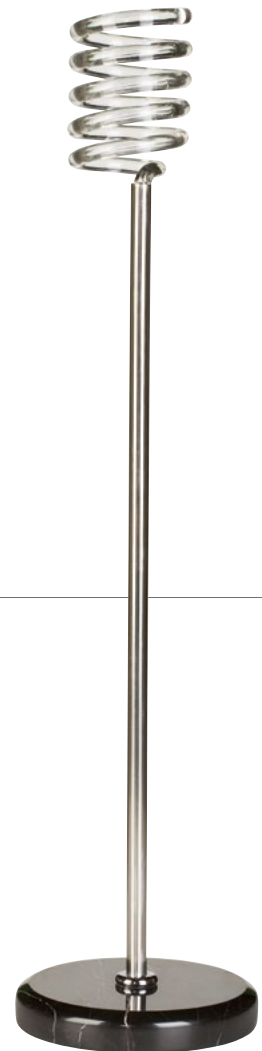

A PARETE

- In acciaio inox
(accessorio escluso)

art. 2026 € 7,90 min. 4 pz

Porta phon spirale

CON STATIVO

- In acciaio inox con base stabile in marmo
- Base Ø 22 cm - H 90 cm

art. 2021 € 29,90

p