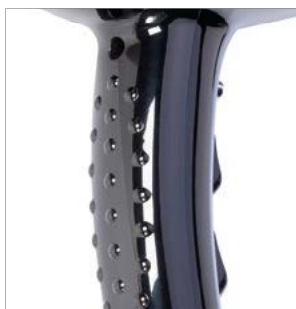

IMPUGNATURA ANTISCIVOLO