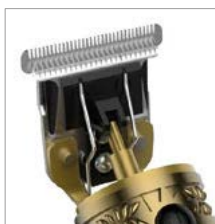

ACCESSORI IN DOTAZIONE:

- Kit 4 rialzi: 1,5 - 3 - 6 - 9 mm
- 1 alimentatore AC/DC
- Kit pulizia

art. 0962 € 36,00

LAMA T-ZERO
IN ACCIAIO INOX

BATTERIA AL LITIO
LUNGA DURATA

TESTINA RIALZATA
PER TAGLI E RIFINITURE
DI PRECISIONE