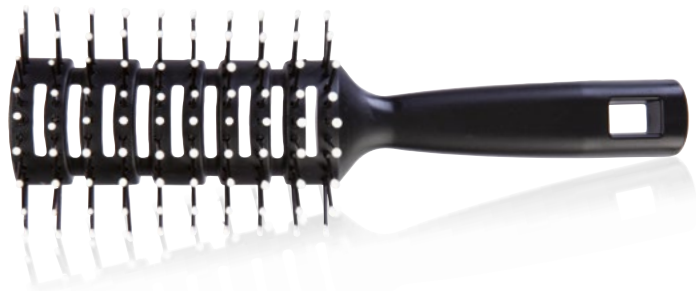

art. 1427 € 3,00 min. 12 pz
SPAZZOLA OVALE MEDIA

art. 1428 € 3,50 min. 12 pz
SPAZZOLA OVALE GRANDE

Expo banco spazzola Hola

- Completo di 12 spazzole Hola
- Colori assortiti

Dimensioni: L 25 x P 20 x H 33 cm

art. 1366 € 45,00

Spazzole scheletro

Spazzole scheletro ideali per districare i capelli in tutta la loro lunghezza.

pensilvania picchi soft

- Picchi semi rigidi con pallina
- Confezione blister

art. 1485 € 1,50 min. 24 pz